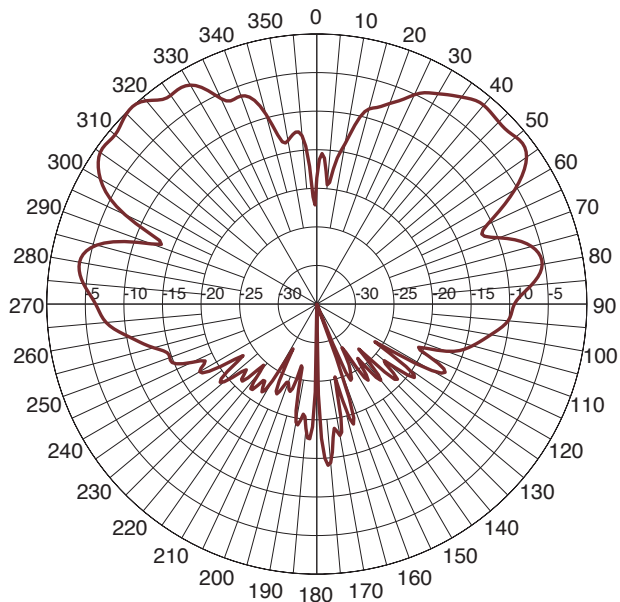

Radiation Patterns

2450MHz - AZ

2450MHz - EL PHI90

2450MHz - EL PHI0

Radiation Patterns

5400MHz - AZ

5400MHz - EL PHI90

5400MHz - EL PHI0

Radiation Patterns

MLPV430 - Elevation

MLPV800 - Elevation

MLPV1700 - Elevation

Radiation Patterns

MLPVDB800/1900S - Elevation

960 MHz
1710 MHz
2500 MHz

BMLPVMB/LTE - Elevation

850 MHz
1900 MHz
2500 MHz