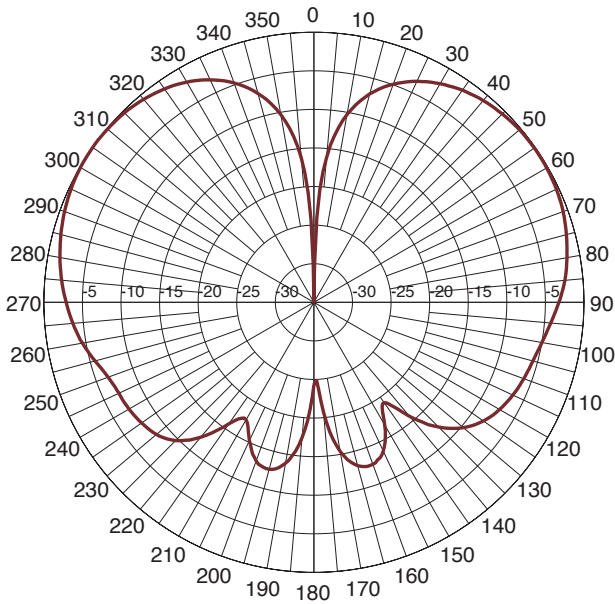

Radiation Patterns

2450MHz - AZ

2450MHz - EL PHI90

2450MHz - EL PHI0

Radiation Patterns

5400MHz - AZ

5400MHz - EL PHI90

5400MHz - EL PHI0

Radiation Patterns

MLPV430 - Elevation

MLPV800 - Elevation

MLPV1700 - Elevation

Radiation Patterns

MLPVDB800/1900S - Elevation

960 MHz
1710 MHz
2500 MHz

BMLPVMB/LTE - Elevation

850 MHz
1900 MHz
2500 MHz