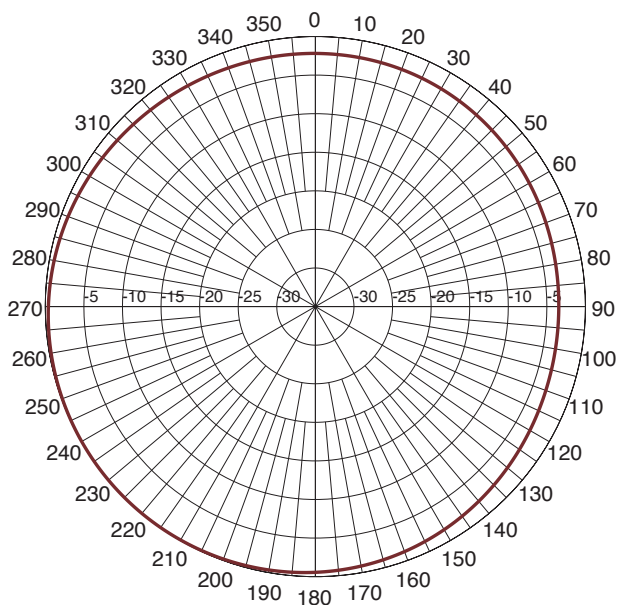

Radiation Patterns

2450MHz - AZ

2450MHz - EL PHI90

2450MHz - EL PHI0

Radiation Patterns

5400MHz - AZ

5400MHz - EL PHI90

5400MHz - EL PHI0

Radiation Patterns

MLPV430 - Elevation

MLPV800 - Elevation

MLPV1700 - Elevation

Radiation Patterns

MLPVDB800/1900S - Elevation

960 MHz
1710 MHz
2500 MHz

BMLPVMB/LTE - Elevation

850 MHz
1900 MHz
2500 MHz