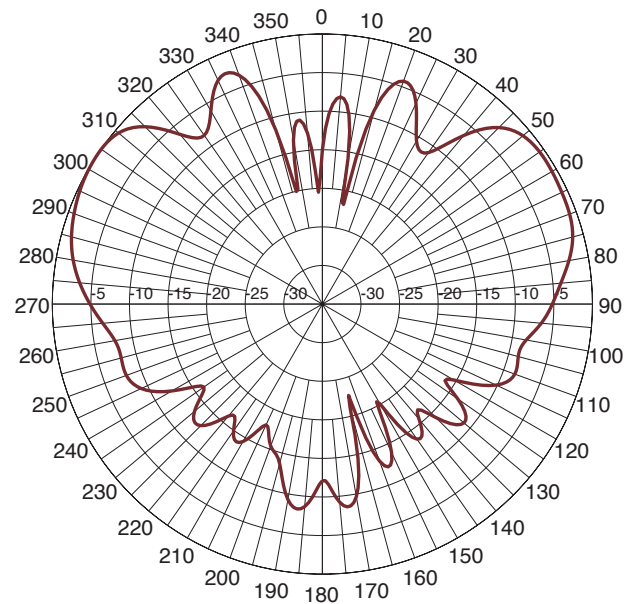

Radiation Patterns

2450MHz - AZ

2450MHz - EL PHI90

2450MHz - EL PHI0

Radiation Patterns

5400MHz - AZ

5400MHz - EL PHI90

5400MHz - EL PHI0

Radiation Patterns

MLPV430 - Elevation

MLPV800 - Elevation

MLPV1700 - Elevation

Radiation Patterns

MLPVDB800/1900S - Elevation

960 MHz
1710 MHz
2500 MHz

BMLPVMB/LTE - Elevation

850 MHz
1900 MHz
2500 MHz