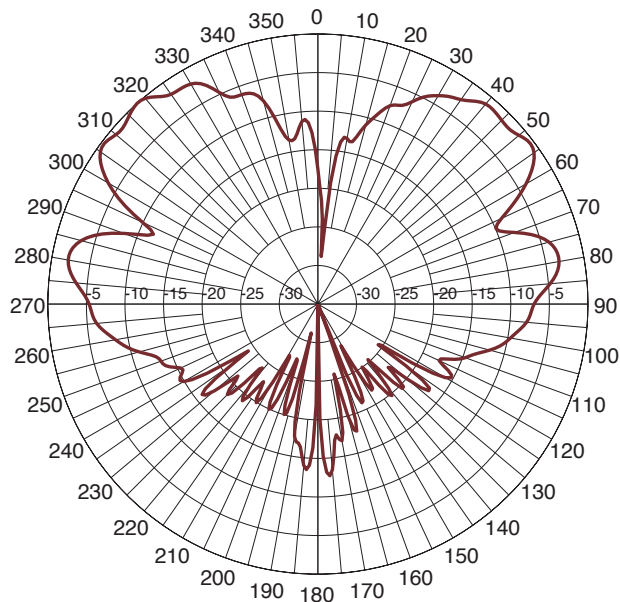

Radiation Patterns

2450MHz - AZ

2450MHz - EL PHI90

2450MHz - EL PHI0

Radiation Patterns

5400MHz - AZ

5400MHz - EL PHI90

5400MHz - EL PHI0

Radiation Patterns

MLPV430 - Elevation

MLPV800 - Elevation

MLPV1700 - Elevation

Radiation Patterns

MLPVDB800/1900S - Elevation

960 MHz
1710 MHz
2500 MHz

BMLPVMB/LTE - Elevation

850 MHz
1900 MHz
2500 MHz