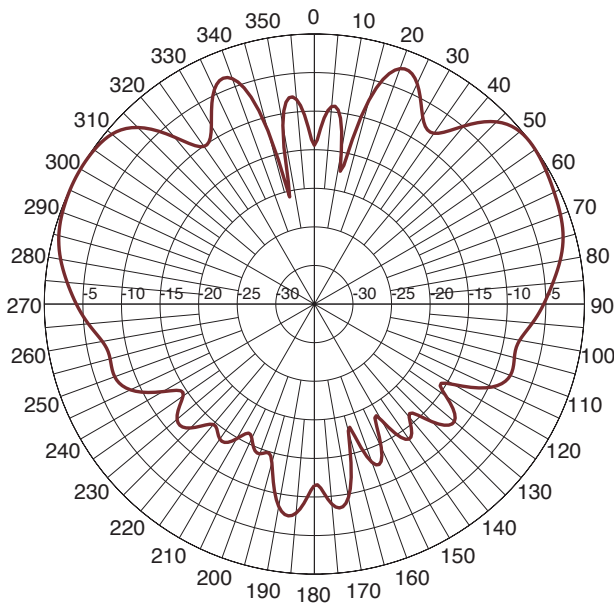

Radiation Patterns

2450MHz - AZ

2450MHz - EL PHI90

2450MHz - EL PHI0

Radiation Patterns

5400MHz - AZ

5400MHz - EL PHI90

5400MHz - EL PHI0

Radiation Patterns

MLPV430 - Elevation

MLPV800 - Elevation

MLPV1700 - Elevation

Radiation Patterns

MLPVDB800/1900S - Elevation

960 MHz
1710 MHz
2500 MHz

BMLPVMB/LTE - Elevation

850 MHz
1900 MHz
2500 MHz